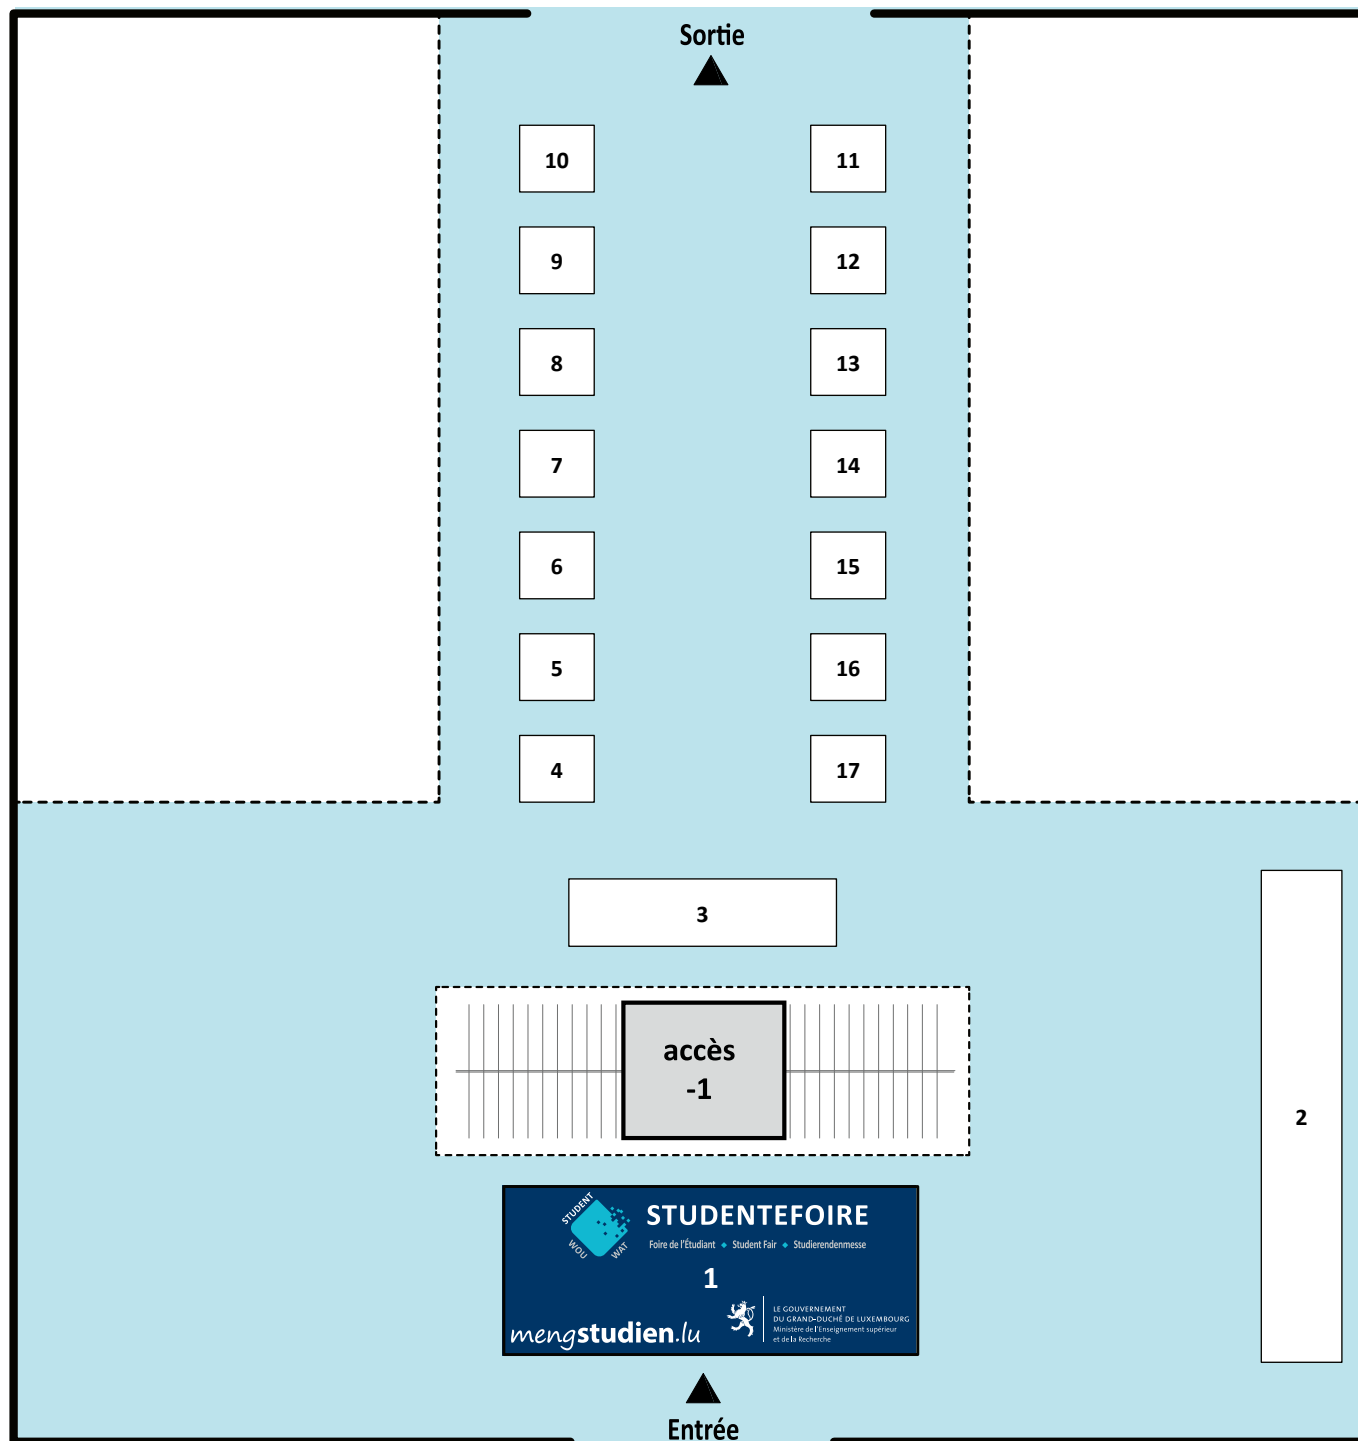

1. MAISON DU SAVOIR

REZ-DE-CHAUSSÉE

LE GOUVERNEMENT
DU GRAND-DUCHÉ DE LUXEMBOURG
Ministère de l'Enseignement supérieur
et de la Recherche

mengstudien.lu

1. MESR – Ministère de l'Enseignement supérieur et de la Recherche

2. Université du Luxembourg
3. Maison de l'Orientation –
  SCMO-Service de coordination, CePAS, ADEM-OP, SNJ
4. LTPS – Lycée Technique pour Professions de Santé
5. LBM – Lycée Josy Barthel Mamer

6. ECG – École de Commerce et de Gestion – School of Business and Management
7. EHTL – École d'Hôtellerie et de Tourisme du Luxembourg
8. LN – Lycée du Nord
9. MLG – Maacher Lycée
10. LTETT – Lycée Technique d'Ettelbruck
11. LGK – Lycée Guillaume Kroll
12. LCD – Lycée Classique de Diekirch
13. LNB – Lycée Nic-Biever
14. LAM – Lycée des Arts et Métiers
15. LTB – Lycée Technique de Bonnevoie
16. LTC – Lycée Technique du Centre
17. Anefore