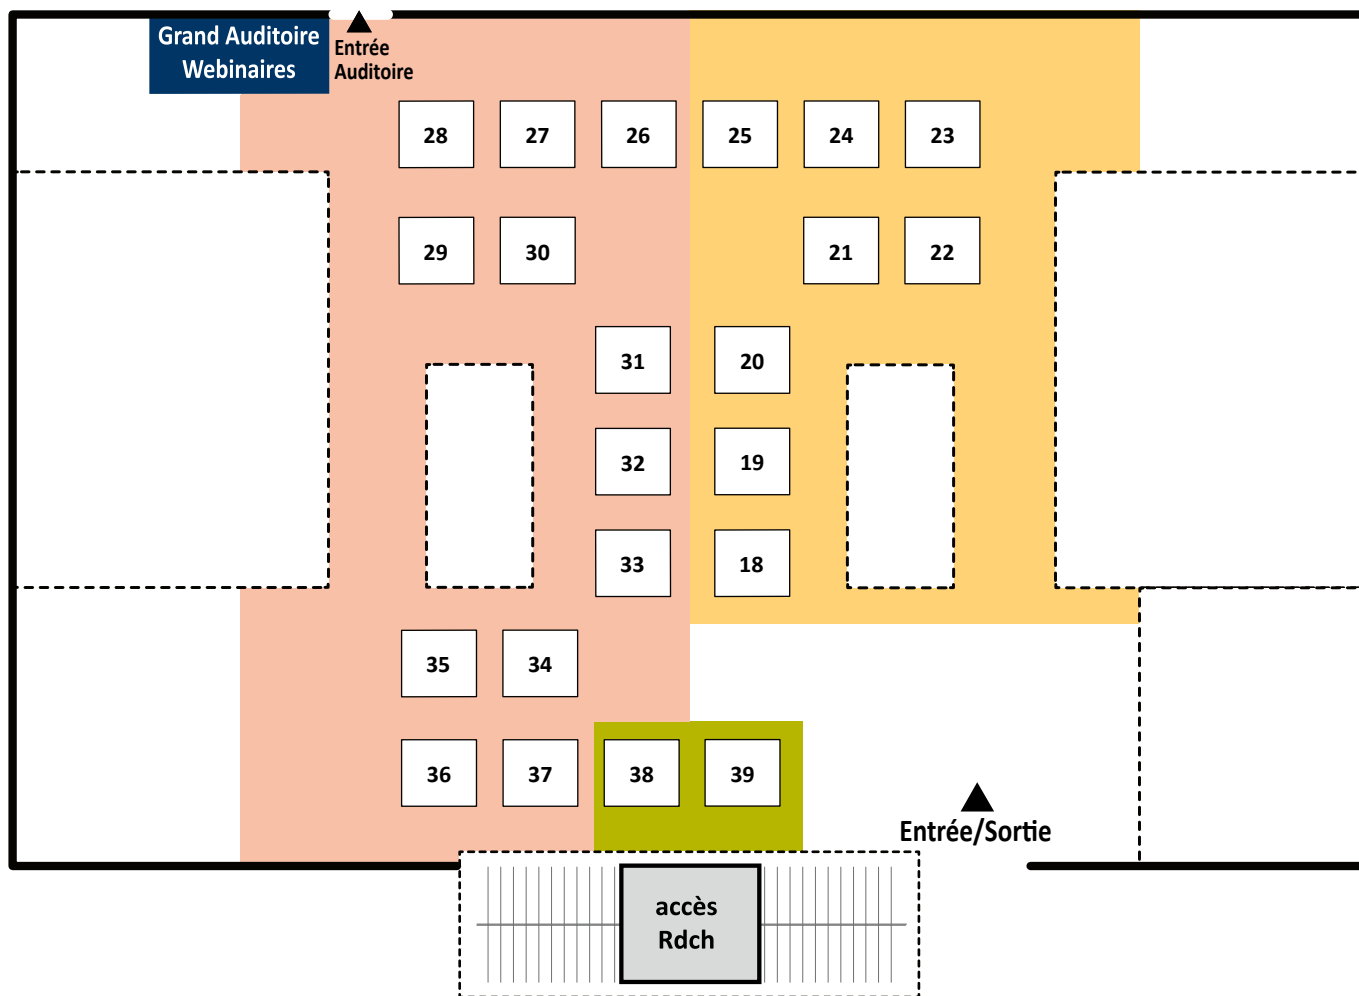

MAISON DU SAVOIR

SOUS-SOL

France

18. Institut français du Luxembourg – Ambassade de France
19. Université de Lorraine
20. ENSAD – École nationale supérieure d'art et de design de Nancy
21. Fondation Biermans-Lapôte
22. Université Paris-Saclay
23. IUT Henri Poincaré de Longwy
24. Réseau Polytech
25. CESI École d'ingénieurs

Belgique

26. ULB – Université libre de Bruxelles
27. Université Saint-Louis Bruxelles
28. UNamur – Université de Namur
29. ULiège – Université de Liège
30. UCLouvain – Université catholique de Louvain
31. HELMo – Haute École Libre Mosane
32. HeCh – Haute École Charlemagne
33. SIEP – Service d'Information sur les Études et les Professions
34. HERS – Haute École Robert Schuman
35. Hénallux – Haute École de Namur-Liège-Luxembourg
36. Haute École Léonard de Vinci
37. HEPL – Haute École de la Province de Liège

Luxembourg

38. LUNEX University – International University of Health, Exercise & Sports
39. LSB – Luxembourg School of Business