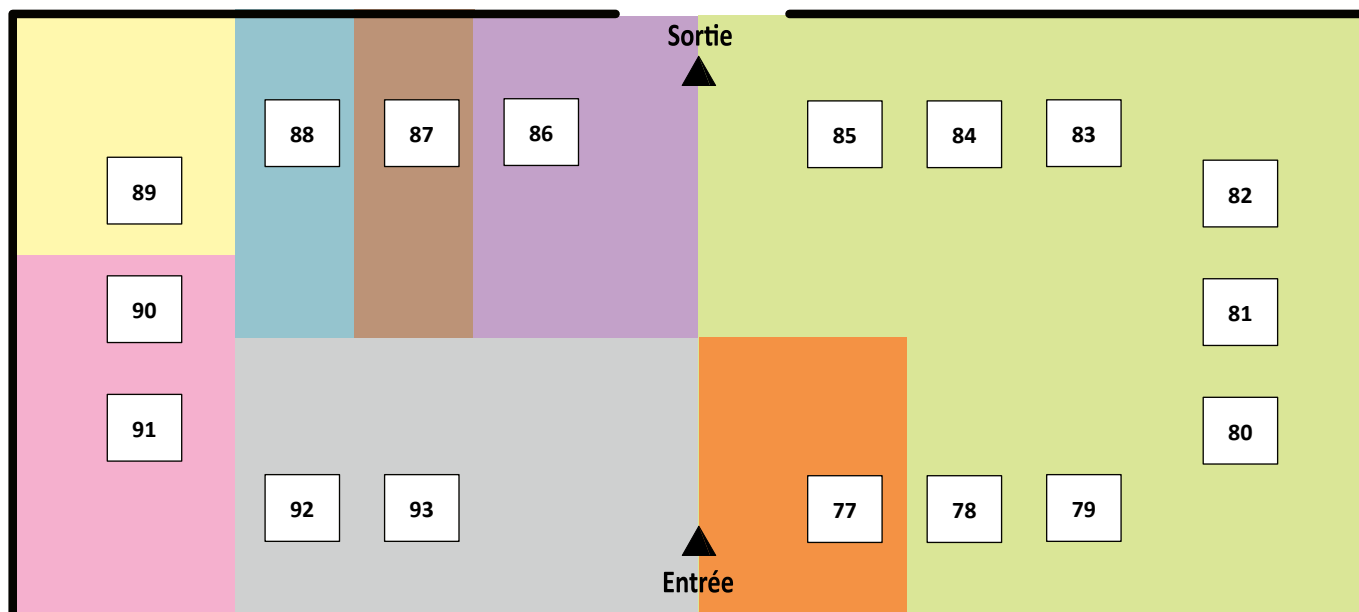

3. HALLE DES POCHES À FONTE

Österreich

77. Fachhochschule Wiener Neustadt

Deutschland

78. Universität zu Köln
79. CBS International Business School Köln
80. Frankfurt University of Applied Sciences
81. Universität Trier
82. Hochschule Trier (Präsenz am Freitag)
83. RWTH Aachen
84. Universität des Saarlandes
85. DAAD – Deutscher Akademischer Austauschdienst
Deutsch-Französische Hochschule

Espagne

86. Ambassade d'Espagne

Portugal

87. Ambassade du Portugal

Canada

88. Délégation générale du Québec

USA

89. US Embassy, Fulbright Commission & Education USA Luxembourg

United Kingdom

90. British Embassy
91. Cambridge Society of Luxembourg

The Netherlands

92. Hotelschool The Hague
93. Radboud University Nijmegen

(état exposants au 10 octobre 2022)